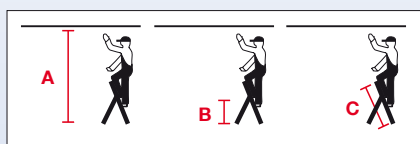

Toppy XL

Alumínium összecsuksukható fellépő

- Stabil, összecsuksukható fellépő alumíniumból
- A széles, gumírozott fokok kényelmes és biztos fellépést garantálnak
- Helytakarékos tárolás
- A stabil merevítő meggátolja a véletlenszerű összecsuksukódást
- Magas kapaszkodókeret (60 cm)