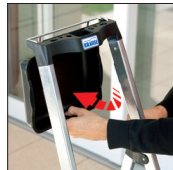

Secury inkl. MultiGrip System

Lépcsőfokos állólétra

- magas biztonsági kapaszkodókerettel rendelkező alumínium állólétra
- nagy, ergonomikusan kialakított tároló- és munkafelület, szilárdan a létrához rögzítve, egy pillanat alatt használatba vehető, rendelkezik vödörtartóval és vödörkampóval is (10kg-ig terhelhető)
- több lehetőség a variációk megszámlálhatatlan sokaságának köszönhetően, egy létra – százféle lehetőség
- szárat körülvevő biztonsági csuklórendszer (4CS) az elmozdulásmentes, nagy stabilitású kapcsolat érdekében
- bordázott biztonsági alumínium dobogó integrált Anti-Slip-Systemmel a legjobb csúszásmentesség érdekében. A stabil dobogóemelő biztonságos működést eredményez, és összekapcsolja a dobogót a felvevőcsővel
- bordázott, 100 mm-es mélységű komfort lépcsőfokok, az állófelület 25%-kal nagyobb a szabványosnál
- 6 helyen szegecselt, robusztus kapcsolat a fokok és a szár között
- a csúszásmentes, nagyméretű lábdugók biztonságos állást eredményeznek, a felfekvő felület 73%-kal nagyobb a szabványosnál
- stabil mászó- és támasztószár alumínium zártszelvényből
- 150 kg-ig terhelhető, a TÜV/GS által bevizsgálva