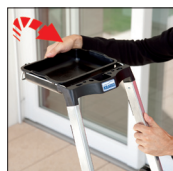

Secury inkl. MultiGrip System

Lépcsőfokos állólétra

- magas biztonsági kapaszkodókerettel rendelkező alumínium állólétra
- nagy, ergonomikusan kialakított tároló- és munkafelület, szilárdan a létrához rögzítve, egy pillanat alatt használatba vehető, rendelkezik vödörtartóval és vödörkampóval is (10kg-ig terhelhető)
- több lehetőség a variációk megszámlálhatatlan sokaságának köszönhetően, egy létra – százféle lehetőség
- szárat körülvevő biztonsági csuklórendszer (4CS) az elmozdulásmentes, nagy stabilitású kapcsolat érdekében
- bordázott biztonsági alumínium dobogó integrált Anti-Slip-Systemmel a legjobb csúszásmentesség érdekében. A stabil dobogóemelő biztonságos működést eredményez, és összekapcsolja a dobogót a felvevőcsővel
- bordázott, 100 mm-es mélységű komfort lépcsőfokok, az állófelület 25%-kal nagyobb a szabványosnál
- 6 helyen szegecselt, robusztus kapcsolat a fokok és a szár között
- a csúszásmentes, nagyméretű lábdugók biztonságos állást eredményeznek, a felfekvő felület 73%-kal nagyobb a szabványosnál
- stabil mászó- és támasztószár alumínium zártszelvényből
- 150 kg-ig terhelhető, a TÜV/GS által bevizsgálva