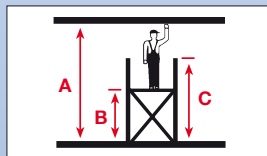

Cikksz. 735218

Rendszerelemek a 84. oldalon.