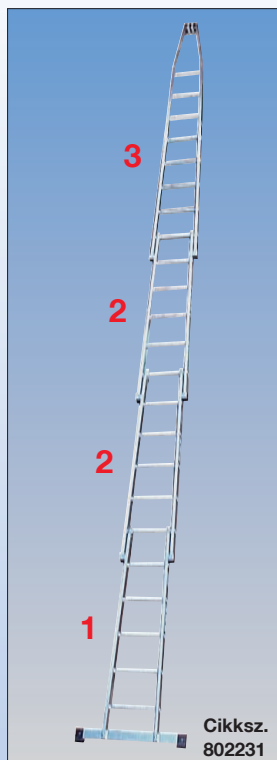

Ablaktisztító létra

- Könnyen tárolható és praktikus alumínium létraelemek
- A létra felső része görgőkkel és kopásálló, ékmezetes betétgumival van ellátva (lásd az 1. ábrát)
- Stabil kapcsolat a reteszelők által (lásd a 2. ábrát)
- A létra alsó részein széles kitémasztóval, mely csúszásgátló lábdugóval van ellátva
- A 4 részes készlet max. terhelhetősége 100 kg

Megjegyzés:

Az állásmagasság nem haladhatja meg a 7 métert (BGV C22 előírás szerint).

A maximális szerkezet:
1 + 2 + 2 + 3 (= maximális létrahossz, lásd az ábrán)

Létrakombináció		2 részes szett	3 részes szett	4 részes szett
Munkamagasság	m A	5,40	6,80	8,20
Létrahossz	m C	4,30	5,70	7,10
Létraszélesség fent/lent mm		140/850	140/850	140/850
Fokok száma		13	18	23
Súly	kg	11,5	15,9	20,3
Cikksz.		802132	802187	802231

Részek

		Külön alsó	középső rész	felső rész
Létrahossz	ca. m	1,65	1,65	2,87
Létraszélesség fent/lent mm		340/850	340/430	140/430
Fokok száma		5	5	8
Súly	kg	5,2	4,4	6,3
Cikksz.		802606	802552	802514