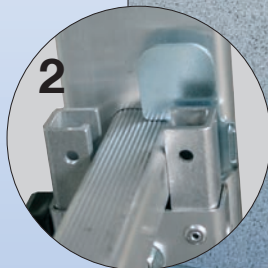

Ablaktisztító létra

- Könnyen tárolható és praktikus alumínium létraelemek
- A létra felső része görgőkkel és kopásálló, ékmezetes betétgumival van ellátva (lásd az 1. ábrát)
- Stabil kapcsolat a reteszelők által (lásd a 2. ábrát)
- A létra alsó részein széles kitémasztóval, mely csúszásgátló lábdugóval van ellátva
- A 4 részes készlet max. terhelhetősége 100 kg

Megjegyzés:

Az állásmagasság nem haladhatja meg a 7 métert (BGV C22 előírás szerint).

A maximális szerkezet:
1 + 2 + 2 + 3 (= maximális létrahossz, lásd az ábrán)

Létrakombináció		2 részes szett	3 részes szett	4 részes szett
Munkamagasság	m A	5,40	6,80	8,20
Létrahossz	m C	4,30	5,70	7,10
Létraszélesség fent/lent mm		140/850	140/850	140/850
Fokok száma		13	18	23
Súly	kg	11,5	15,9	20,3
Cikksz.		802132	802187	802231

Részek

		Külön alsó	középső rész	felső rész
Létrahossz	ca. m	1,65	1,65	2,87
Létraszélesség fent/lent mm		340/850	340/430	140/430
Fokok száma		5	5	8
Súly	kg	5,2	4,4	6,3
Cikksz.		802606	802552	802514