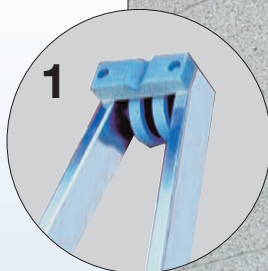

Ablaktisztító létra

- Könnyen tárolható és praktikus alumínium létraelemek
- A létra felső része görgőkkel és kopásálló, ékmezetes betétgumival van ellátva (lásd az 1. ábrát)
- Stabil kapcsolat a reteszelők által (lásd a 2. ábrát)
- A létra alsó részein széles kitémasztóval, mely csúszásgátló lábdugóval van ellátva
- A 4 részes készlet max. terhelhetősége 100 kg

Megjegyzés:

Az állásmagasság nem haladhatja meg a 7 métert (BGV C22 előírás szerint).

A maximális szerkezet:
1 + 2 + 2 + 3 (= maximális létrahossz, lásd az ábrán)

Létrakombináció		2 részes szett	3 részes szett	4 részes szett
Munkamagasság	m A	5,40	6,80	8,20
Létrahossz	m C	4,30	5,70	7,10
Létraszélesség fent/lent mm		140/850	140/850	140/850
Fokok száma		13	18	23
Súly	kg	11,5	15,9	20,3
Cikksz.		802132	802187	802231

Részek

		Külön alsó	középső rész	felső rész
Létrahossz	ca. m	1,65	1,65	2,87
Létraszélesség fent/lent mm		340/850	340/430	140/430
Fokok száma		5	5	8
Súly	kg	5,2	4,4	6,3
Cikksz.		802606	802552	802514