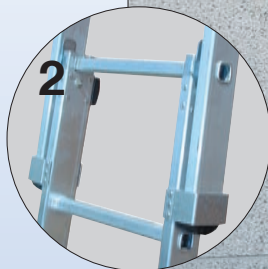

Ablaktisztító létra

- Könnyen tárolható és praktikus alumínium létraelemek
- A létra felső része görgőkkel és kopásálló, ékmezetes betétgumival van ellátva (lásd az 1. ábrát)
- Stabil kapcsolat a reteszelők által (lásd a 2. ábrát)
- A létra alsó részein széles kitémasztóval, mely csúszásgátló lábdugóval van ellátva
- A 4 részes készlet max. terhelhetősége 100 kg

Megjegyzés:

Az állásmagasság nem haladhatja meg a 7 métert (BGV C22 előírás szerint).

A maximális szerkezet:
1 + 2 + 2 + 3 (= maximális létrahossz, lásd az ábrán)

Létrakombináció		2 részes szett	3 részes szett	4 részes szett
Munkamagasság	m A	5,40	6,80	8,20
Létrahossz	m C	4,30	5,70	7,10
Létraszélesség fent/lent mm		140/850	140/850	140/850
Fokok száma		13	18	23
Súly	kg	11,5	15,9	20,3
Cikksz.		802132	802187	802231