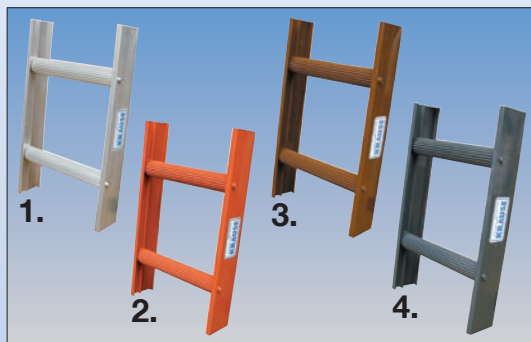

## Kéményseprő alumíniumlétra

- Alumínium szárak és létrafokok
- Félkerek, erősen bordázott fokok
- A félkerek fokok lehetővé teszik a létra használatát különböző tetőhajlatoknál
- A létrát max. 75 fokos tetőhajlásig szabad használni
- A 90 mm magas oldalsó szár 60 mm-es távolságot biztosít a létrafok és tetőfelület között
- Hevederekkel meghosszabbítható
- TÜV által bevizsgált termék
- Kapható natúr alumínium, vörös, barna és antracit színben

**Megjegyzés:** Biztonsági tetőkampó DIN EN 517-nek megfelelően. Az első létrához 2 tetőkampó szükséges (fentről második és a legalsó létrafok beakasztása eltolódás ellen), minden további tetőlétrához egy kampó szükséges.

### Színek:

- 1) Natúr alumínium
- 2) Vörös (RAL 8004)
- 3) Barna (RAL 8014)
- 4) Antracit (RAL 7016)

Létrahossz	ca. m	2,00	2,80	3,95
Létraszélesség	ca. m	0,34	0,34	0,34
Fokok száma		7	10	14
Cikksz. (natúr alumínium)		804617	804624	804631
Cikksz. (vörös)		804679	804686	804693
Cikksz. (barna)		804730	804747	804754
Cikksz. (antracit)		804792	804808	804815