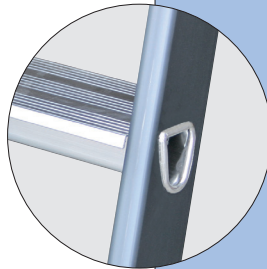

# Lépcsőfokos eloxált alumínium állólétra

- magas biztonsági kapaszkodókerettel és nagy alumínium dobogóval rendelkező alumínium állólétra
- a kopásálló eloxált mászó- és támasztószárak megakadályozzák a kezek összepiszkolódását minden olyan munkánál, ahol fontos a tisztaság és a higiénia
- nagy, többfunkciós tároló felület integrált vödörkampóval, szerszámtartóval és ergonomikusan kialakított, perem nélküli támasztófelülettel
- nagy szilárdságú, a szarát körülvevő high-tech fém csuklókapcsolat integrált csuklóvédővel
- nagy alumínium biztonsági dobogó csúszásgátló bordázással a biztonságos álláshoz, dobogó-csuklóvédő a dobogó elülső sarkain
- a nagyméretű biztonsági lábdugók biztonságos állást eredményeznek, a felfekvő felület 100%-kal nagyobb a szabványosnál
- a 32-szeresen szegélyezett, csúszásgátló bordázással rendelkező biztonsági létrafokok biztonságos fel- és lemászást biztosítanak
- 150 kg-ig terhelhető, a TÜV/GS által bevizsgálva