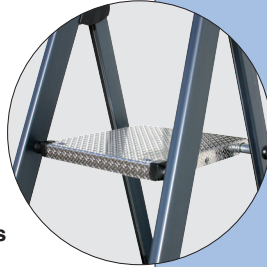

# Lépcsőfokos eloxált alumínium állólétra

- magas biztonsági kapaszkodókerettel és nagy alumínium dobogóval rendelkező alumínium állólétra
- a kopásálló eloxált mászó- és támasztószárak megakadályozzák a kezek összepiszkolódását minden olyan munkánál, ahol fontos a tisztaság és a higiénia
- nagy, többfunkciós tároló felület integrált vödörkampóval, szerszámtartóval és ergonomikusan kialakított, perem nélküli támasztófelülettel
- nagy szilárdságú, a szarát körülvevő high-tech fém csuklókapcsolat integrált csuklóvédővel
- nagy alumínium biztonsági dobogó csúszásgátló bordázással a biztonságos álláshoz, dobogó-csuklóvédő a dobogó elülső sarkain
- a nagyméretű biztonsági lábdugók biztonságos állást eredményeznek, a felfekvő felület 100%-kal nagyobb a szabványosnál
- a 32-szeresen szegélyezett, csúszásgátló bordázással rendelkező biztonsági létrafokok biztonságos fel- és lemászást biztosítanak
- 150 kg-ig terhelhető, a TÜV/GS által bevizsgálva

Az eloxált mászó- és támasztószárak megakadályozzák a kezek bepiszkolódását

Ergonomikusan kialakított tárolópolc a kényelmes munkához

Art.-No.	1	① (ca. m)			ca. kg	IC		
		A	B	C		A	B	C
	2							
124180	4	2,85	0,85	1,60	4,4	1,60	0,46	0,13
124197	5	3,05	1,05	1,80	5,2	1,83	0,48	0,13
124203	6	3,30	1,30	2,05	6,0	2,06	0,51	0,13
124210	7	3,50	1,50	2,30	7,0	2,29	0,53	0,13
124227	8	3,70	1,70	2,50	8,0	2,52	0,55	0,13