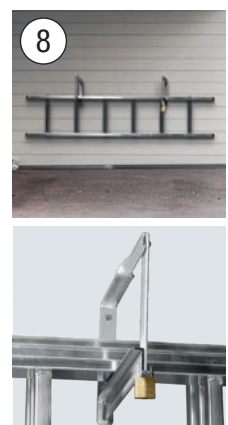

Cikkszám
122292

Combi System

Fali távtartó

- + Nehezen hozzáférhető munkahelyekhez, pl. falkiugrások, tetőkiugrások stb.
- + 600 mm-ig kihúzható teleszkópos támaszok
- + 64 x 25 mm és 97 x 25 mm közötti keresztmetszetű szárakhoz használható
- + TÜV minősítéssel

Cikkszám
121417

Combi System

Alsó szintkiegyenlítő

- + A szintkiegyenlítés a kitámasztó stabil helyzetét biztosítja lépcsőkön, szegélyköveknél és egyenetlen talajon (230 mm-ig állítható)
- + Minden kitámasztóval rendelkező létrához (kivéve \setminus 3x6 fokos)
- + TÜV minősítéssel

Cikkszám
122285

Combi System

Csuklós létra dobogó készlet

- + Az univerzális csuklós létrába akasztható, munkaállványként és tárolófelületként használható
- + Csúszásmentes és nedvesen lezárt munkafelület, max. terhelhetősége 150 kg

Cikkszám
122261

Combi System

Fali rögzítő készlet (1 pár)

- + Létrák biztonságos tárolásához
- + Zárható (a zár nem tartozéka a csomagnak)
- + Belső méret: 270 x 150 mm

Cikkszám
122469