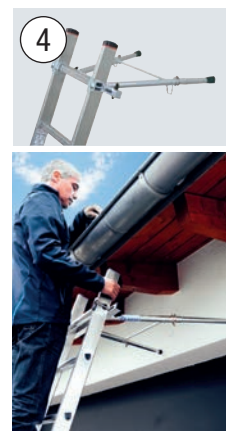

Combi-System Biztonsági kiegészítők (alumínium)

Combi System

Pótfellépő/eszköztartó

- + A létrafokos létrákon való biztonságos és kényelmes álláshoz
- + Sokféle munkánál használható tárolófelületként is a létrákon
- + Dobogó mérete 250 x 250 mm
- + 150 kg-ig terhelhető
- + TÜV minősítéssel

Cikkszám
122063

Combi System

Létrarögítő túske (1 pár)

- + A szakmai szövetség balesetvédelmi előírásai szerint lágy/termő talajon létrarögítő túskeket kell használni
- + Kitámasztóval ellátott létrához is használható
- + 64 x 25 mm és 97 x 25 mm közötti keresztmetszetű szárakhoz használható
- + TÜV minősítéssel

Cikkszám
121400

Combi System

Szárhosszabbító

- + Szintkülönbségek, pl. lépcsőfokok, szegélykövek stb. kiegyenlítésére
- + Fokozatmentesen állítható max. 400 mm-ig
- + 64 x 25 mm és 97 x 25 mm közötti keresztmetszetű szárakhoz használható
- + TÜV minősítéssel

Cikkszám
122292

Combi System

Fali távtartó

- + Nehezen hozzáférhető munkahelyekhez, pl. falkiugrások, tetőkiugrások stb.
- + 600 mm-ig kihúzható teleszkópos támaszok
- + 64 x 25 mm és 97 x 25 mm közötti keresztmetszetű szárakhoz használható
- + TÜV minősítéssel