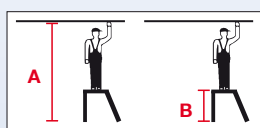

## Összecsukható lépcső (könnyűfém) kapaszkodókerettel vagy anélkül

- Összecsukható alumíniumlépcső 230 x 360 mm-es fokokkal
- Csúszásbiztos műanyag fokbevonat
- Egy kézmozdulattal összecsukható
- Stabil kettős szár
- Csúszásgátló lábdugók
- Helytakarékos tárolás
- Két változatban kapható: kapaszkodókerettel vagy anélkül
- Eszköztartóval van ellátva

Összecsukható lépcső			
Munkamagasság	m A	2,40	2,70
Dobogómagasság	m B	0,44	0,69
Fokok száma		2	3
Súly	kg	3,9	6,6
Cikksz.		810229	810236

Összecsukható lépcső lehajlítható kapaszkodókerettel				
Munkamagasság	m A	2,70	2,90	3,20
Dobogómagasság	m B	0,69	0,92	1,15
Fokok száma		3	4	5
Súly	kg	8,4	10,6	12,8
Cikksz.		810250	810267	810274