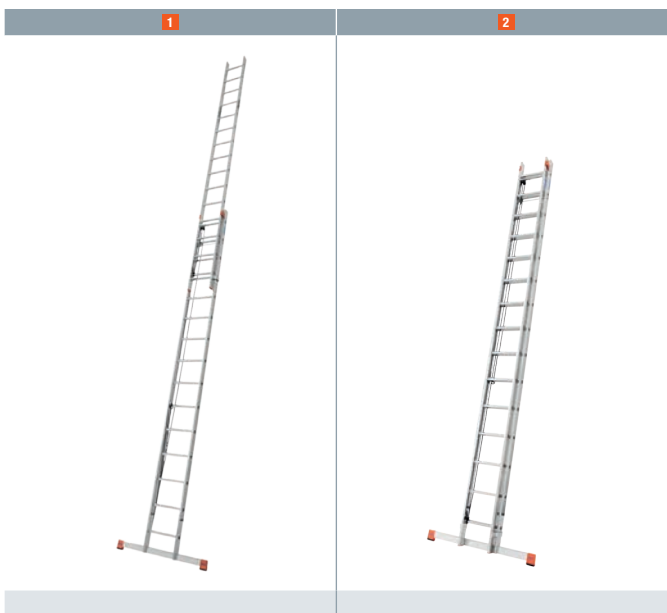

MONTO® Robilo® létrafokos húzóköteles létra, kétrészes

Könnyű, kétrészes létrafokos alumínium húzóköteles létra kényelmes magasságállítással.

- + Alumínium létrafokos húzóköteles létra kényelmes magasságállítással
- + Könnyen kezelhető húzalvezetés, nagyfokú funkcionalitás
- + Fokként állítható
- + A könnyű kezelhetőség érdekében stabil vezetőprofilok
- + Csúszásmentes lábdugók (SafetyCap)
- + Előre felszerelt wasatec QR-kódos címke a munkaeszközök vizsgálati dokumentációjának egyszerű digitalizálásához

Technikai videó megtekintése

Tartozék:
Létrarögzítő túska (párban)
Cikkszám 121400

wasatec Digitális vizsgálati alkalmazás a munkaeszközökhöz
csak DE PL

Fokok száma		2 x 15	2 x 18
1	A max. kb.	m 8,45	9,80
	B kb.	m 6,45	7,80
	C kb.	m 7,70	9,10
	D kb.	m 7,45	8,80
2	A max. kb.	m 5,25	6,05
	B kb.	m 3,25	4,05
	C kb.	m 4,35	5,20
	D kb.	m 4,20	5,00
Alapterület kb.	m	1,15	1,25
Termék súlya kb.	kg	20,5	27,6
	Szélesség (B) kb.	m 0,40	0,45
	Mélység (T) kb.	m 0,15	0,15
	Hossz (L) kb.	m 4,40	5,20
Cikkszám		129840	129871