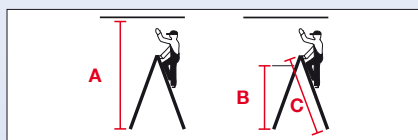

Dopplo

Két oldalon járható lépcsőfokos állólétra

- Két oldalon járható alumínium állólétra két biztonsági hevederrel
- Könnyű, de stabil profilok alumíniumból
- 80 mm széles bordázott, csúszásgátló fokok a biztonságos fellépésért és kényelmes állásért
- Fok és szárkapcsolat erősített szegecseléssel
- Összecsukható (16 cm), kis helyen elfér
- A csúszásgátló lábdugók biztos tapadást garantálnak

Munkamagasság	m A	2,45	2,65	2,85	3,10	3,30	3,50
Fellépőmagasság	m B	0,45	0,65	0,85	1,10	1,30	1,50
Teljes hosszúság	m C	0,75	0,95	1,20	1,40	1,65	1,85
Fokok száma		2x3	2x4	2x5	2x6	2x7	2x8
Súly	kg	2,4	3,2	4,0	4,8	5,7	6,5
Szállítási súly	Hossz m	0,75	0,95	1,20	1,40	1,65	1,85
	Szélesség m	0,42	0,45	0,47	0,50	0,52	0,55
	Magasság m	0,16	0,16	0,16	0,16	0,16	0,16
Cikksz.		120328	120335	120342	120359	120366	120373